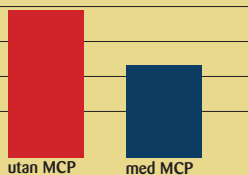

Se gärna våra filmer med kunder där produkterna används i praktiken.

Tessan på Bollerup

Bollerup 2013

Spellista, MCP foder RaaTec

Mindre utsläpp av
NH₃
i grisstall

Ökar
Gödselvärdet

M C P

Tullgatan 6, 252 69 RÅÅ, Sweden
Kontakt: info@raatec.com
+46 (0)42 22 80 08 www.raatec.com