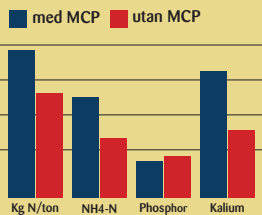

Läs mer om våra produkter på:
www.raatec.com

Leveransalternativ

50 L Säck (51 säckar/pall)
50 L räcker till ca 2 kullar under BB tiden.

Efter MCP Järn ges MCP Avvänjning.

Registrerad & under kontroll av Jordbruksverket

Se gärna våra filmer med kunder där produkterna används i praktiken.

Tessan på Bollerup

Bollerup 2013

Spellista, MCP foder RaaTec

Mindre utsläpp av
NH₃
i grisstall

Ökar
Gödselvärdet

M C P

Tullgatan 6, 252 69 RÅÅ, Sweden
Kontakt: info@raatec.com
+46 (0)42 22 80 08 www.raatec.com